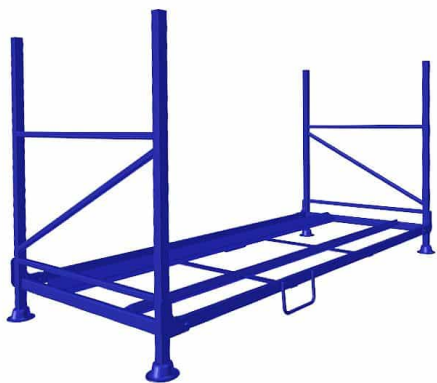

SKU: 53005

Support de stockage de pneus de voiture - 2343x1078x1207mm - Pliable, Charge 550kg

Rack à pneus pliable et gerbable à louer chez Rotomrent. Ce rack en acier robuste 2343x1078x1207 mm est manipulable par chariot élévateur à fourche. Sa charge maxi est de 500 kg. Gerbables par 7. Empilables par 32 pièces une fois repliés.

Catégorie: Racks de stockage, Rack à pneus,

Description du produit

Rack de stockage de pneus de voiture - 2343x1078x1207mm - pliable, Charge 550 kg

Le **rack de stockage pour pneus** en location a des dimensions de 2343 x 1078 x 1207mm. Sa capacité de charge est de 550 kg et son poids est de 80 kg. Les **racks à pneus** pour camions sont recouverts d'une peinture en poudre RAL 5010. Ils sont accessibles des quatre côtés à l'aide d'un chariot élévateur à fourche. Les **supports à pneus** sont pliables et empilables jusqu'à 7 pièces de hauteur s'ils sont remplis de pneus de voiture pour camions. Lorsque les **rayonnages** sont pliés, il est possible d'empiler jusqu'à 32 pièces. Il y a jusqu'à 6 sangles dans ce rack. Ils sont équipés de supports amovibles et de parois latérales rabattables.

Louez des racks à pneus chez Rotomrent pour augmenter votre capacité de stockage. Vous avez des questions ? N'hésitez pas à nous contacter !

Caractéristiques

Dimensions extérieures longueur (mm)	2343
Dimensions extérieures largeur (mm)	1078
Dimensions extérieures hauteur (mm)	1207
Poids (kg)	550