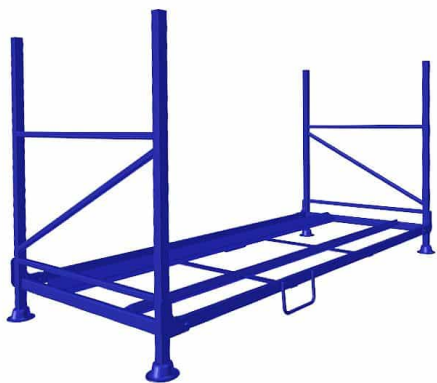

### **Support de stockage de pneus de voiture - 2343x1078x1207mm - Pliable, Charge 550kg**

Rack à pneus pliable et gerbable à louer chez Rotomrent. Ce rack en acier robuste 2343x1078x1207 mm est manipulable par chariot élévateur à fourche. Sa charge maxi est de 500 kg. Gerbables par 7. Empilables par 32 pièces une fois repliés.

### **Rack de stockage de pneus de voiture - 2343x1078x1207mm - pliable, Charge 550 kg**

Le **rack de stockage pour pneus** en location a des dimensions de 2343 x 1078 x 1207mm. Sa capacité de charge est de 550 kg et son poids est de 80 kg. Les **racks à pneus** pour camions sont recouverts d'une peinture en poudre RAL 5010. Ils sont accessibles des quatre côtés à l'aide d'un chariot élévateur à fourche. Les **supports à pneus** sont pliables et empilables jusqu'à 7 pièces de hauteur s'ils sont remplis de pneus de voiture pour camions. Lorsque les **rayonnages** sont pliés, il est possible d'empiler jusqu'à 32 pièces. Il y a jusqu'à 6 sangles dans ce rack. Ils sont équipés de supports amovibles et de parois latérales rabattables.