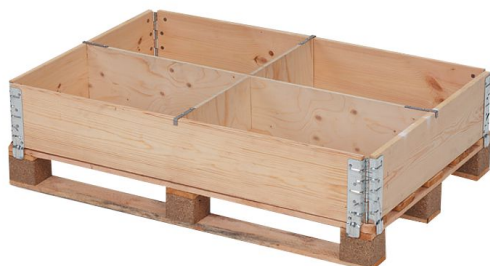

SKU: 30020

Séparateur petit côté- pour palette et réhausse 1200x800mm

Louez ce séparateur de dimensions 755 x 20 x 187 mm conçu pour une palette et le côté court d'une réhausse de dimensions 1200 x 800 mm. La cloison permet de créer des compartiments à l'intérieur d'une réhausse palette afin d'optimiser le stockage.

Catégorie: Réhausse-palettes, Couvertcles & Accessoires,

Description du produit

Séparateur petit côté 755x20x187mm - Location

Louez ce séparateur de dimensions 755 x 20 x 187 mm conçu pour une palette et le côté court d'une réhausse de dimensions 1200 x 800 mm. La cloison permet de créer des compartiments à l'intérieur de réhausse afin d'optimiser votre stockage. Le poids du séparateur est de 2,3 kg.

Placer des marchandises dans des caisses en bois est un moyen pratique et efficace de stocker et de transporter vos produits en toute sécurité. Chez RotomRent, vous pouvez louer des palettes, des réhaussees et des cloisons de séparation. Consultez notre vaste gamme de réhaussees plettes ici. Vous avez des questions ? N'hésitez pas à nous contacter !

Caractéristiques

Dimensions extérieures longueur (mm)	755
Dimensions extérieures largeur (mm)	20
Dimensions extérieures hauteur (mm)	187