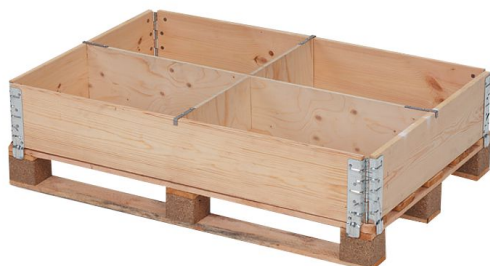

SKU: 30030

Séparateur long côté pour palettes et réhausses 1200x800/1000mm

Séparateur pour réhausse palette de dimensions 1155 x 20 x 187 mm. Cette séparation en bois est conçue pour une palette et le côté long d'une réhausse de dimensions 1200 x 800 mm et/ou 1200 x 1000. Permet de créer des compartiments dans une réhausse.

Catégorie: Réhausses-palettes, Couvercles & Accessoires,

Description du produit

Séparateur long côté 1155x20x187mm - Location

Séparateur pour réhausse palette de dimensions 1155 x 20 x 187 mm. Cette séparation en bois est conçue pour une palette et le côté long d'une réhausse de dimensions 1200 x 800 mm et/ou 1200 x 1000 mm. Elle permet de créer des compartiments à l'intérieur d'une réhausse. Son poids est de 3,2 kg.

Chez RotomRent, vous pouvez louer des palettes, des réhausses et des séparateurs de manière très simple. Vous avez des questions ? N'hésitez pas à nous contacter !

Caractéristiques

Dimensions extérieures longueur (mm)	1155
Dimensions extérieures largeur (mm)	20
Dimensions extérieures hauteur (mm)	187