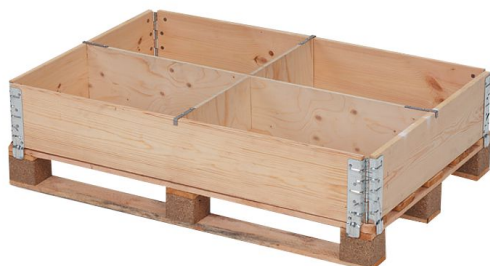

## **Séparateur long côté pour palettes et réhausses 1200x800/1000mm**

Séparateur pour réhausse palette de dimensions 1155 x 20 x 187 mm. Cette séparation en bois est conçue pour une palette et le côté long d'une réhausse de dimensions 1200 x 800 mm et/ou 1200 x 1000. Permet de créer des compartiments dans une réhausse.

## **Séparateur long côté 1155x20x187mm - Location**

Séparateur pour réhausse palette de dimensions 1155 x 20 x 187 mm. Cette séparation en bois est conçue pour une palette et le côté long d'une réhausse de dimensions 1200 x 800 mm et/ou 1200 x 1000 mm. Elle permet de créer des compartiments à l'intérieur d'une réhausse. Son poids est de 3,2 kg.