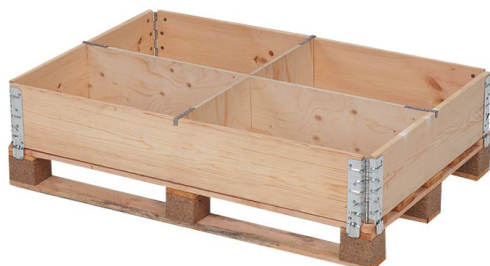

SKU: 30030

Séparateur long côté pour palettes et réhausses 1200x800/1000mm

Séparateur pour réhausse palette de dimensions 1155 x 20 x 187 mm. Cette séparation en bois est conçue pour une palette et le côté long d'une réhausse de dimensions 1200 x 800 mm et/ou 1200 x 1000. Permet de créer des compartiments dans une réhausse.

Catégorie: Réhausse-palettes, Couvertcles & Accessoires,

Description du produit

Séparateur long côté 1155x20x187mm - Location

Séparateur pour réhausse palette de dimensions 1155 x 20 x 187 mm. Cette séparation en bois est conçue pour une palette et le côté long d'une réhausse de dimensions 1200 x 800 mm et/ou 1200 x 1000 mm. Elle permet de créer des compartiments à l'intérieur d'une réhausse. Son poids est de 3,2 kg.

Chez RotomRent, vous pouvez louer des palettes, des réhausses et des séparateurs de manière très simple. Vous avez des questions ? N'hésitez pas à nous contacter !

Caractéristiques

Dimensions extérieures longueur (mm)	1155
Dimensions extérieures largeur (mm)	20
Dimensions extérieures hauteur (mm)	187