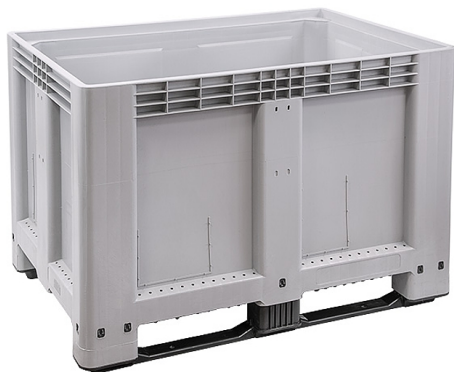

**SKU:** 66002

## **Caisse industrielle plastique 1200×800**

Caisse industrielle 1200x800x800mm. Volume 525 litres.

**Catégorie:** Caisses-palettes plastique, Couvertres en plastique,

## **Caisse industrielle 1200x800x800mm - 2 semelles empilable**

Caisse industrielle plastique de dimensions extérieures sont 1200x800x800mm et intérieures 1115x715x600mm. Poids: 35 kg. Volume: 525 litres. Entièrement fabriqué à partir d'une matière plastique de haute qualité (HDPE) et adapté pour le stockage et le transport des aliments.