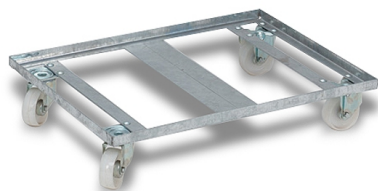

## **Dolly en métal - 773x577x155mm - Pour bacs emboîtables, fond ouvert**

Plateau roulant porte bacs à louer en métal galvanisé dimensions 773x577mm, fond ouvert adapté pour une utilisation avec des bacs de distribution. Convient pour des charges moyennes jusqu'à 500 kg. Equipé de 2 Roulettes pivotantes et 2 fixes.

## **Dolly en métal - 773x577x155mm - Pour les bacs emboîtables, base ouverte - à louer**

Dolly en métal à louer de dimensions de 773 x 577 x155mm. Ce support à roulettes est équipé d'une base ouverte avec deux roues pivotantes et deux roues fixes de 125mm. Le cadre solide vous permet de transporter des bacs en toute sécurité avec ce chariot. Le châssis est adapté aux bacs de distribution emboîtables tels que les bacs avec un couvercle. Sa capacité de charge dynamique est de 350 kg et sa capacité de charge statique est de 500 kg. Son poids est de 6 kg. Les dollys vides destinés au transport interne temporaire peuvent être empilés pour gagner de l'espace. Placer des marchandises sur un chariot est un moyen pratique et efficace de transporter vos produits en toute sécurité. Avec ce chariot, vous êtes assuré d'un transport silencieux et rapide, et d'une longue durée de vie ! Chez RotomRent, vous pouvez louer différents supports roulants, consultez notre vaste gamme ici.