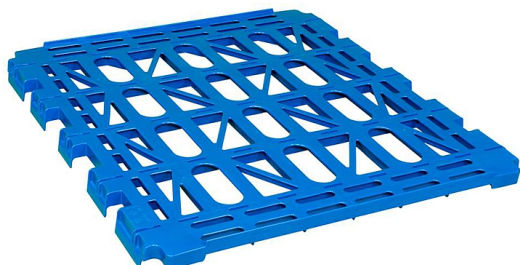

### **Etagère en plastique pour rolls conteneurs 2 parois - 810x660x55mm - grillagée**

Etagère en plastique en location pour roll conteneur 2 côtés 810x660 permettant d'optimiser l'espace de rangement dans votre chariot roll. Capacité de charge maximale de 150 kg. La surface supplémentaire offre plus d'options de chargement de produits

### **Etagère en plastique pour conteneurs à rouleaux à 2 faces - 810x660x55mm - Grillagé - location**

Etagère en plastique pour rolls conteneurs à 2 faces de dimensions 810 x 660 x 55mm. Cette étagère bleue (couleur : RAL 5010) peut être utilisée en combinaison avec un conteneur à roulettes à deux faces avec une base de 810 x 720 mm. Cette plate-forme crée des niveaux à l'intérieur des conteneurs roulants, ce qui permet d'utiliser l'espace du conteneur roulant de manière optimale. Cette étagère est hygiénique, a une capacité de charge maximale de 150 kg et son poids propre n'est que de 3 kg. La conception innovante de l'étagère permet de l'installer rapidement et facilement.